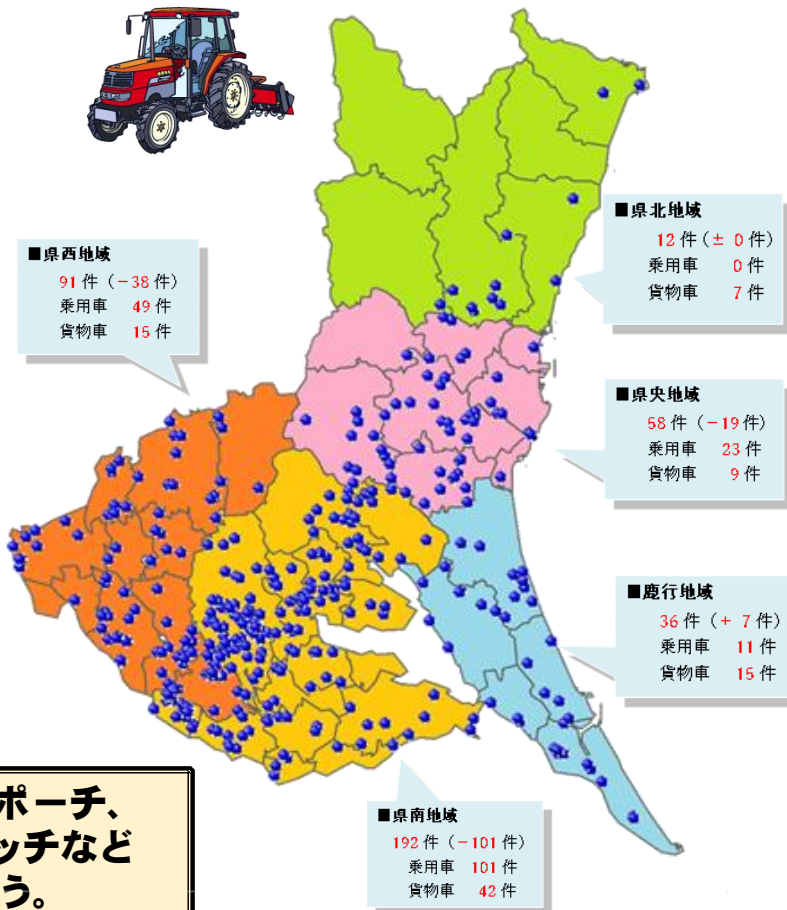

茨城県内の市町村では、一つの都道府県と同等かそれ以上に自動車が盗まれています。

Check! 被害多発車種

自動車盗全国順位 (令和3年7月末) ※暫定値

順位	県	件数	順位	県	件数	順位	県	件数
1	千葉	429	17	京都	28	33	岩手	6
2	愛知	414	18	山梨	22	33	石川	6
3	茨城	389	19	北海道	21	33	福井	6
4	大阪	250	19	新潟	21	33	和歌山	6
5	埼玉	242	21	滋賀	20	33	島根	6
6	神奈川	153	22	宮城	17	33	山口	6
7	栃木	152	22	沖縄	17	33	高知	6
8	群馬	82	24	山形	14	40	鳥取	5
9	警視庁	69	25	岡山	12	41	徳島	4
10	兵庫	66	26	広島	11	41	佐賀	4
11	岐阜	65	26	愛媛	11	41	長崎	4
12	福島	45	26	鹿児島	11	41	熊本	4
13	静岡	37	29	青森	8	41	大分	4
13	三重	37	29	富山	8	46	香川	3
15	長野	34	29	宮崎	8	47	秋田	2
16	福岡	29	32	奈良	7			

順位	乗用車	貨物車
1	プリウス	ハイエース
2	ランドクルーザー	フォワード
3	レクサス	エルフ
4	ヴェゼル	レンジャー
5	スカイライン	キャンター
6	ヴェルファイア	ハイゼット

自動車盗全国市町村別順位 (令和3年7月末) ※暫定値

順位	市町村	件数	順位	市町村	件数
1	つくば市	62	102	牛久市	7
7	土浦市	23	102	ひたちなか市	7
9	水戸市	21	123	常陸太田市	6
12	坂東市	20	123	鹿嶋市	6
16	守谷市	19	176	下妻市	4
30	石岡市	15	176	那珂市	4
30	常総市	15	176	利根町	4
35	筑西市	14	227	日立市	3
35	つくばみらい市	14	227	潮来市	3
44	かすみがうら市	13	227	桜川市	3
52	茨城町	12	227	八千代町	3
56	笠間市	11	299	北茨城市	2
56	取手市	11	299	河内町	2
56	小美玉市	11	418	常陸大宮市	1
65	神栖市	10	418	大洗町	1
73	古河市	9	418	城里町	1
73	稲敷市	9	418	東海村	1
73	銚田市	9	418	境町	1
83	結城市	8		大子町	0
83	龍ヶ崎市	8		高萩市	0
83	行方市	8		美浦村	0
83	阿見町	8		五霞町	0

全国市町村数1,718 区198

※今年は、トラクターや建設重機の被害が増えています！

バー式ハンドルロック、電波遮断ポーチ、警報装置、門扉の施錠、隠しスイッチなど複数の対策をして愛車を守りましょう。

※隠しスイッチは、エンジンがかかからなくなり、貨物車に有効です。