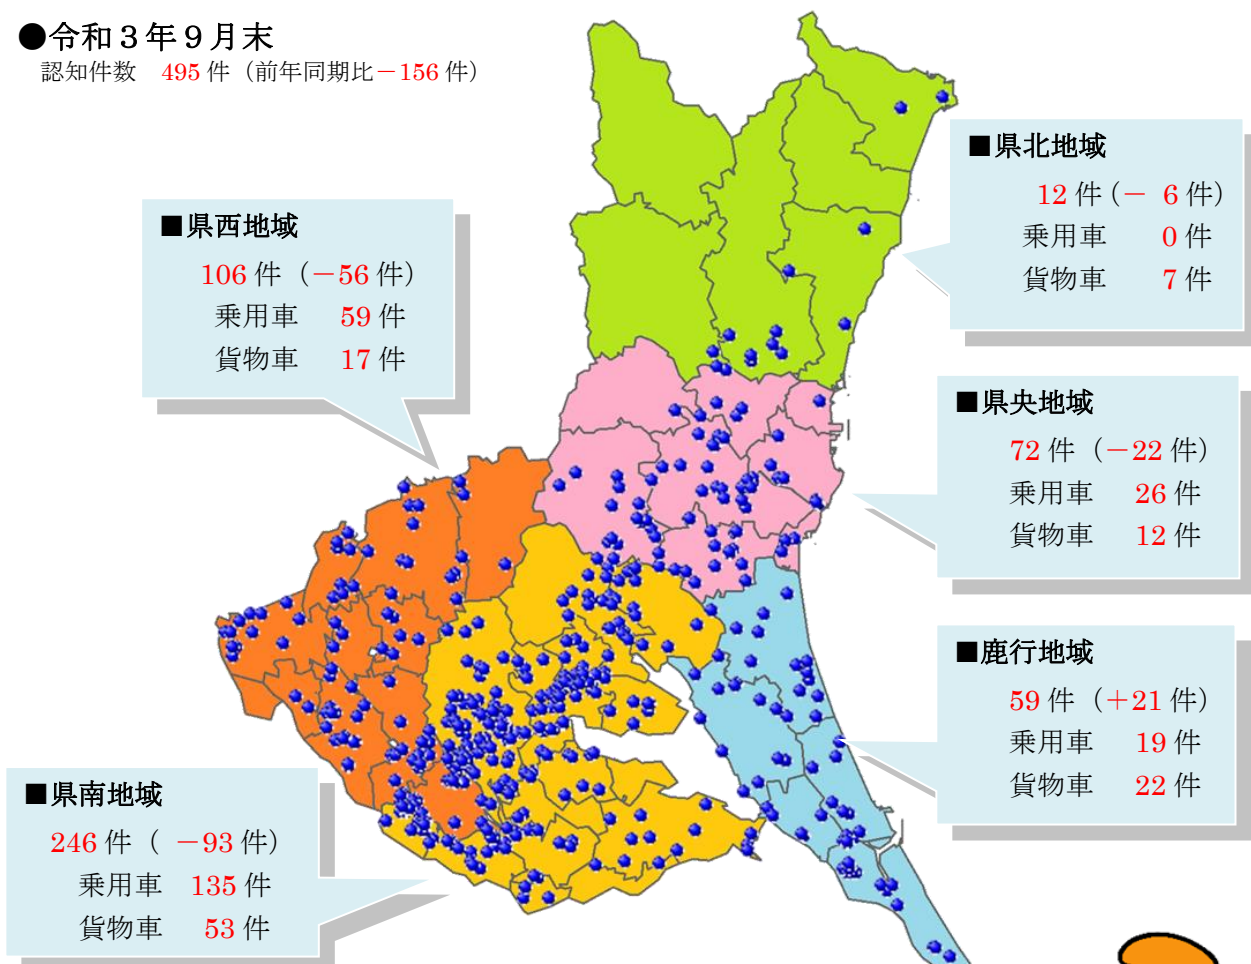

いばらき防犯ファイル R3 No.48

令和3年9月末の自動車盗難事件認知状況 認知件数 495 件(前年比 -156 件)

● 全国順位

● 車種別発生状況 (既遂 454 件の内訳)

● キーの状態

【被害が多い自動車】

- ・乗用車：プリウス、ランドクルーザー、ヴェゼル、クラウン、ヴェルファイア、レクサスRX、スカイライン 等
 - ・貨物車：ハイエース、キャンター、エルフ、フォワード、レンジャー、ハイゼット、スーパーグレート 等
 - ・トラクター、油圧ショベル、フォークリフトなどの特殊車両の被害も目立っています。
- ※被害車両の約9割が車内にキーが無い状態(施錠中含む。)で被害に遭っています。

**ドアロックだけでは愛車を守れません！
万全な防犯対策で被害を未然に防ぎましょう！**

いばらき防犯ファイル R3 No.49

自動車盗地域別認知状況

●令和3年9月末
認知件数 495件 (前年同期比-156件)

【多発市町村】

地域	市町村	認知件数	乗用車	貨物車
県南	つくば市	78件	59件	8件
県南	土浦市	29件	13件	8件
県央	水戸市	24件	13件	5件
県南	守谷市	24件	20件	4件
県西	坂東市	22件	11件	2件
県南	取手市	20件	15件	5件