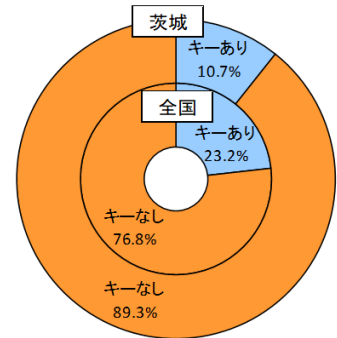

いばらき防犯ファイル R3 No.48

令和3年9月末の自動車盗難事件認知状況 認知件数 495 件(前年比 -156 件)

● 全国順位

● 車種別発生状況 (既遂 454 件の内訳)

● キーの状態

【被害が多い自動車】

- ・乗用車：プリウス、ランドクルーザー、ヴェゼル、クラウン、ヴェルファイア、レクサスRX、スカイライン 等
 - ・貨物車：ハイエース、キャンター、エルフ、フォワード、レンジャー、ハイゼット、スーパーグレート 等
 - ・トラクター、油圧ショベル、フォークリフトなどの特殊車両の被害も目立っています。
- ※被害車両の約9割が車内にキーが無い状態(施錠中含む。)で被害に遭っています。