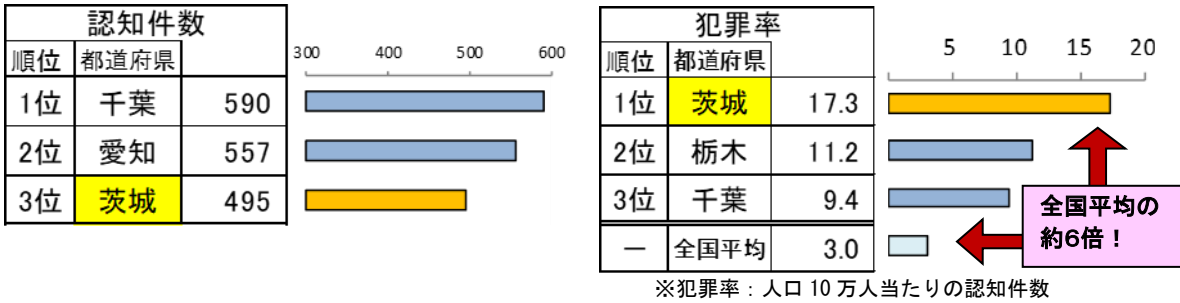

いばらき防犯ファイル R3 No.48

令和3年9月末の自動車盗難事件認知状況 認知件数 495 件(前年比 -156 件)

● 全国順位

● 車種別発生状況 (既遂 454 件の内訳)

● キーの状態

【被害が多い自動車】

- ・乗用車：プリウス、ランドクルーザー、ヴェゼル、クラウン、ヴェルファイア、レクサスRX、スカイライン 等
 - ・貨物車：ハイエース、キャンター、エルフ、フォワード、レンジャー、ハイゼット、スーパーグレート 等
 - ・トラクター、油圧ショベル、フォークリフトなどの特殊車両の被害も目立っています。
- ※被害車両の約9割が車内にキーが無い状態(施錠中含む。)で被害に遭っています。