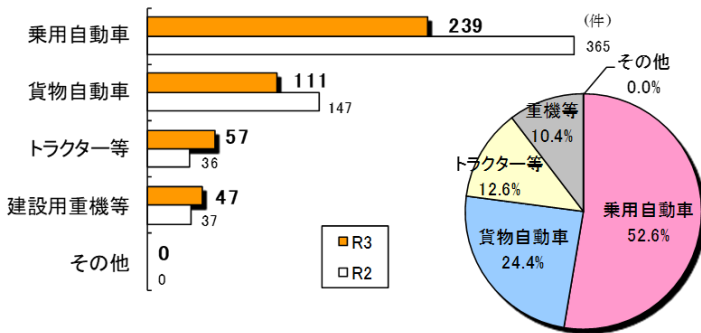

いばらき防犯ファイル R3 No.48

令和3年9月末の自動車盗難事件認知状況 認知件数 495 件(前年比 -156 件)

● 全国順位

● 車種別発生状況 (既遂 454 件の内訳)

● キーの状態

【被害が多い自動車】

- ・乗用車：プリウス、ランドクルーザー、ヴェゼル、クラウン、ヴェルファイア、レクサスRX、スカイライン 等
 - ・貨物車：ハイエース、キャンター、エルフ、フォワード、レンジャー、ハイゼット、スーパーグレート 等
 - ・トラクター、油圧ショベル、フォークリフトなどの特殊車両の被害も目立っています。
- ※被害車両の約9割が車内にキーが無い状態(施錠中含む。)で被害に遭っています。